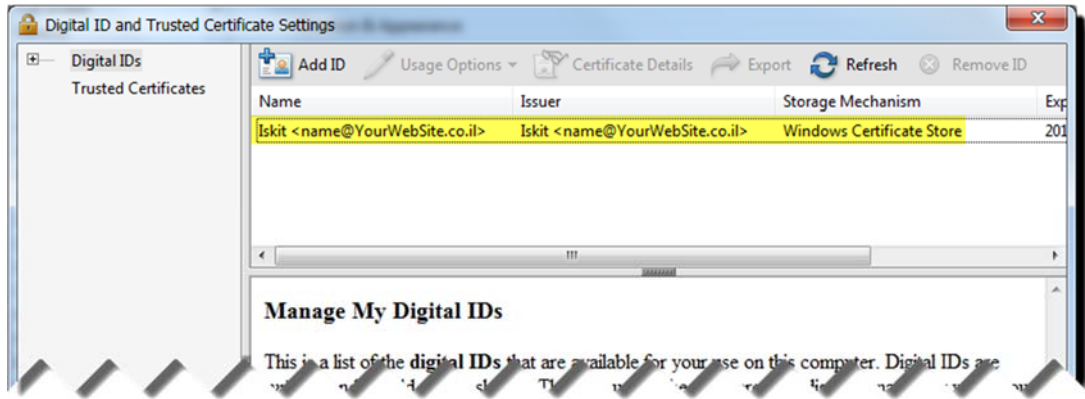

Email Address: name@YourWebSite.co.il

Country/Region: IL - ISRAEL

Key Algorithm: 1024-bit RSA

Use digital ID for: Digital Signatures and Data Encryption

Cancel < Back Next >

יצירת החתימה הדיגיטלית הושלמה

הצגת החתימה ועריכתה במדפסת עסקית Iskit Pdf (ברשימת התקנים ומדפסות)