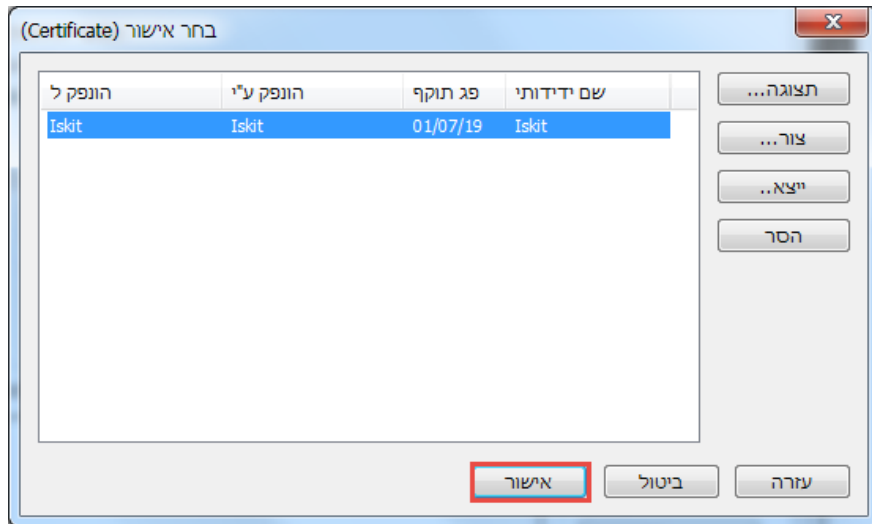

לסיום התהליך דרך לחצן 'הגדרות' בחר תמונה