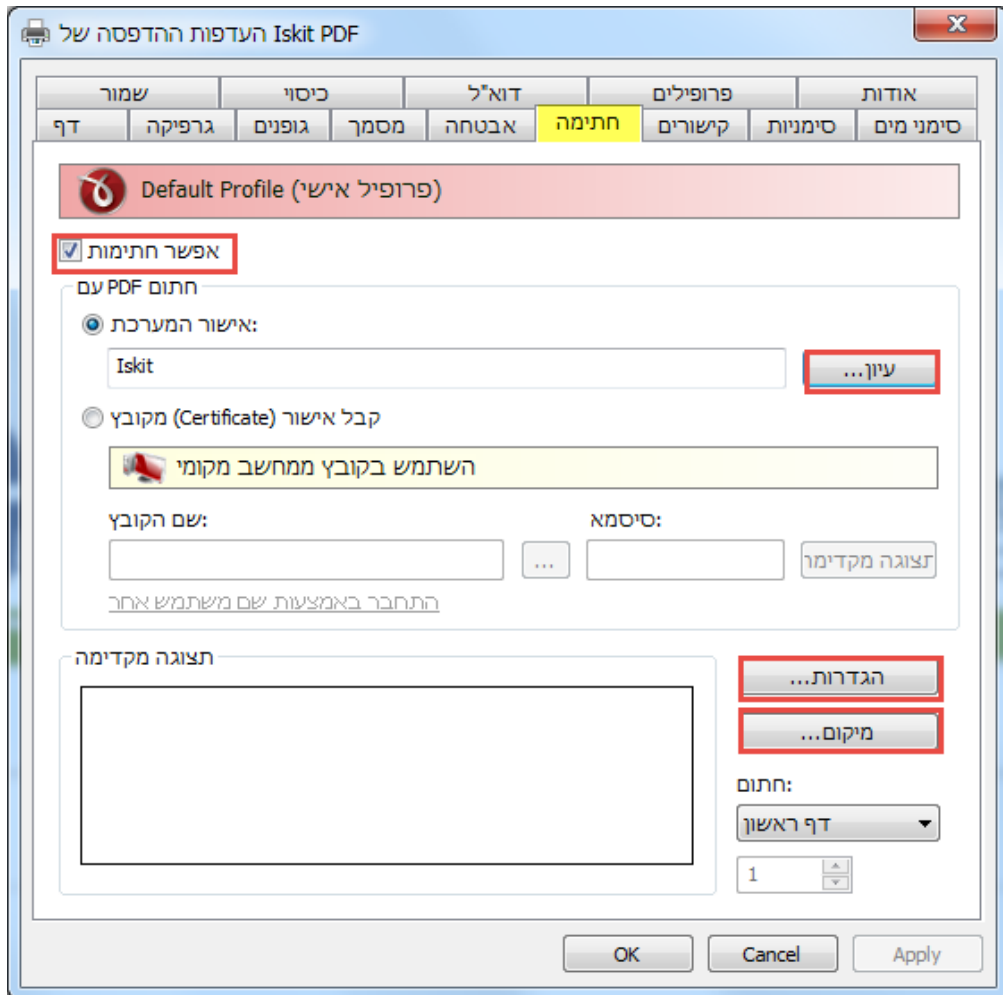

הצגת החתימה ועריכתה במדפסת עסקית Iskit Pdf (ברשימת התקנים ומדפסות)

בעזרת לחצן ימני בעכבר על מדפסת Iskit Pdf בחר העדפות הדפסה